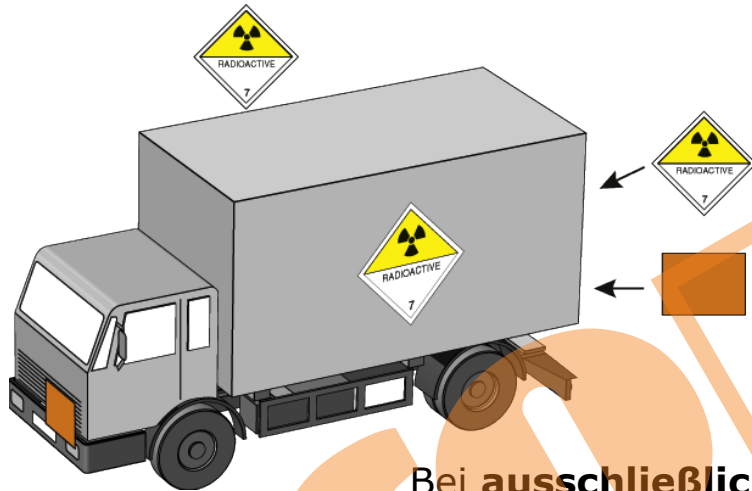

Kennzeichnung von Fahrzeugen und Containern mit Großzetteln (Placards) und orangefarbenen Tafeln

Großzettel (Placard) 7D an beiden Längsseiten und hinten am Fahrzeug

Orangefarbene Tafeln vorn und hinten am Fahrzeug.

Bei **ausschließlicher Verwendung** auch an beiden Längsseiten mit Kennzeichnungsnummern.

An allen vier Seiten

Gefahrzettelmuster je nach Inhalt, z.B. 7B außerdem Großzettel (Placard) Muster 7D **oder** Großzettel je nach Inhalt, z.B. Muster 7B

bei Platzmangel verkleinert (min. 30 cm x 12 cm).
Bei ausschließlicher Verwendung: nur mit UN-Nummer