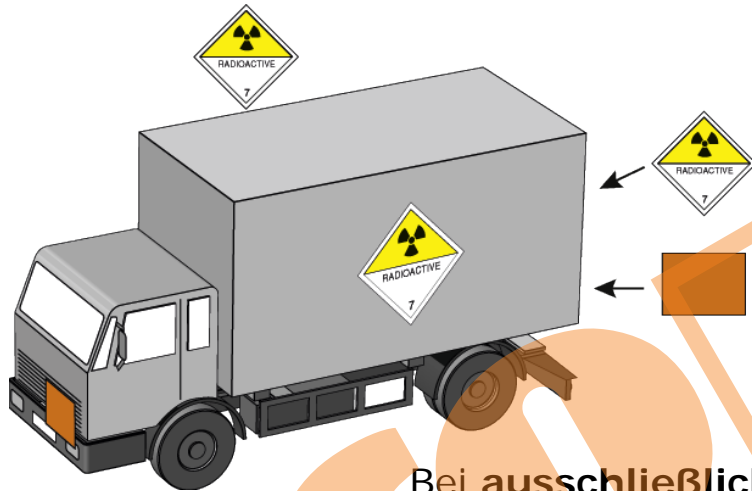

Kennzeichnung von Fahrzeugen und Containern mit Großzetteln (Placards) und orangefarbenen Tafeln

Großzettel (Placard) 7D an beiden Längsseiten und hinten am Fahrzeug

Orangefarbene Tafeln vorn und hinten am Fahrzeug.

Bei **ausschließlicher Verwendung** auch an beiden Längsseiten mit Kennzeichnungsnummern.

An allen vier Seiten

Gefahrzettelmuster je nach Inhalt, z.B. 7B außerdem Großzettel (Placard) Muster 7D **oder** Großzettel je nach Inhalt, z.B. Muster 7B

bei Platzmangel verkleinert (min. 30 cm x 12 cm).
Bei ausschließlicher Verwendung: nur mit UN-Nummer